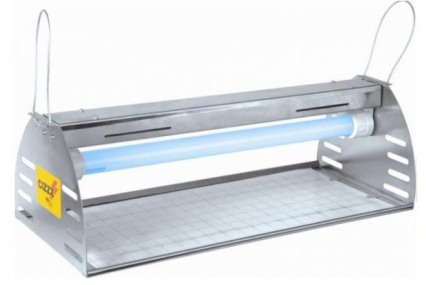

Elektrikli Sinek Öldürücü..

Stok Kodu : WN-UP-80

Yapışkanlı Sinek Öldürücü..

Stok Kodu : WN-KY-40

Sinek Öldürücü Yapışkanlı..

Stok Kodu : WN-KY-40-P

Yapışkanlı Sinek Öldürücü..

Stok Kodu : WN-KYF-40