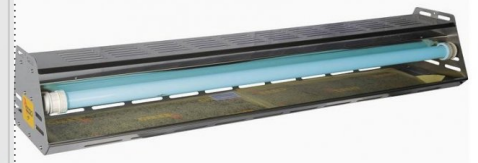

Yapışkanlı Sinek Öldürücü..

Stok Kodu : WN-UYF-80