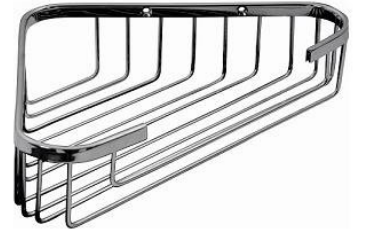

Banyo Aksesuarı

Stok Kodu : WN-SR-S-024

346.00 TL