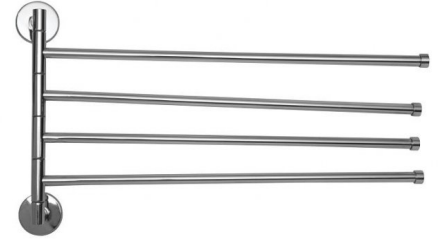

Stok Kodu : WN-L-5026

802.00 TL**Havlü Askılıđı**

Stok Kodu : WN-L-5027-L

258.00 TL**Havlü Askılıđı**

Stok Kodu : WN-LG-01-LG-02

285.00 TL**Silindir Tip Çöp Kovası..**

Stok Kodu : WN-MÇ05

511.00 TL**Silindir Tip Çöp Kovası..**

Stok Kodu : WN-MÇ05-D

387.00 TL**Sıvı Sabunluk**

Stok Kodu : WN-Y-400-C

817.00 TL**Havlü Askılıđı**

Stok Kodu : WN-YB-16

286.00 TL**Havlü Askılıđı**

Stok Kodu : WN-YCA-04-ABS

158.00 TL**Havlü Askılıđı**